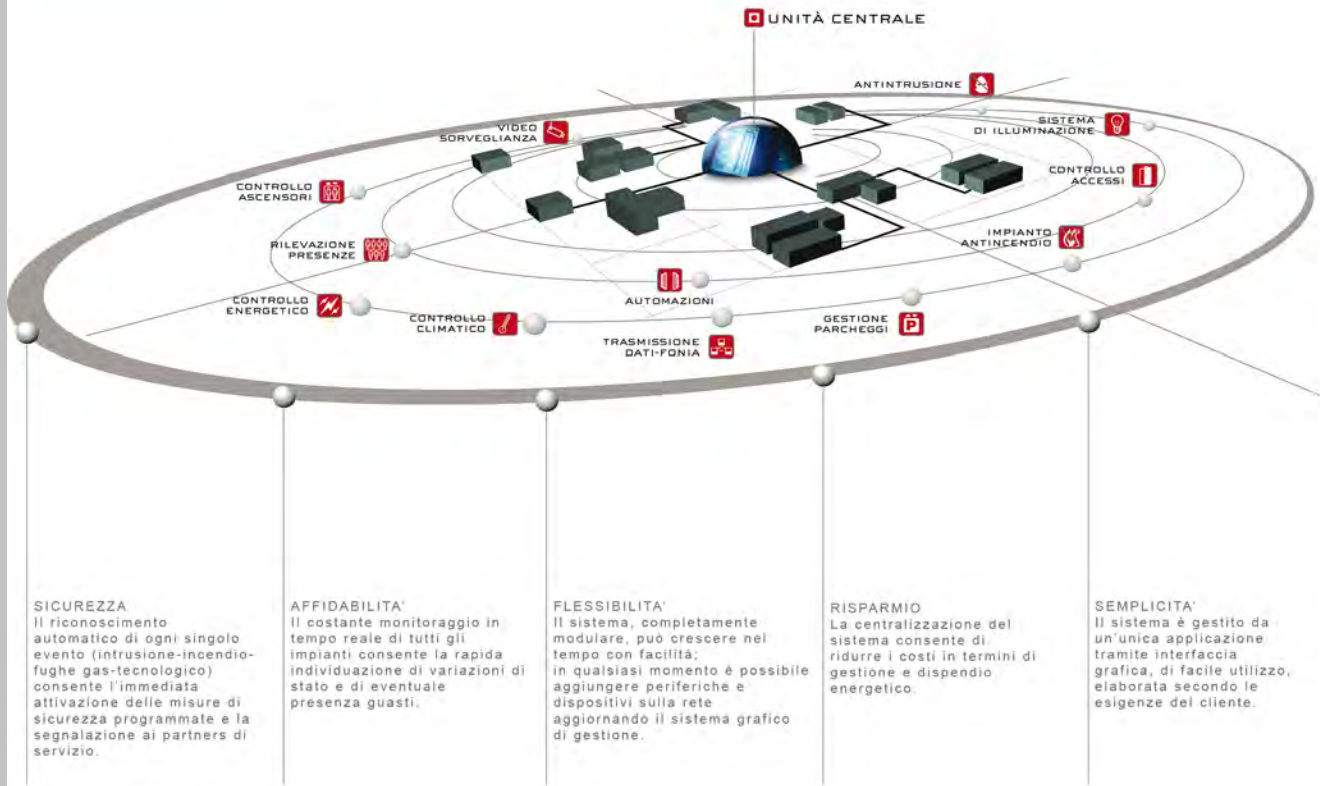

Attraverso software personalizzati, intuitivi e di facile utilizzo, è possibile una gestione integrata dei diversi automatismi installati.

Grazie a questa tecnologia è possibile vigilare ed abilitare gli accessi aziendali dalla postazione predisposta o agire da remoto verso tutti gli stabilimenti delocalizzati.

IBS INTELLIGENTBUILDINGSYSTEM

L'edificio intelligente, residenziale e industriale, deve garantire un ambiente sicuro ed efficiente ma anche riflettere lo spazio e le libertà della progettazione, con capacità e flessibilità nel soddisfare le esigenze future.

Sistema di supervisione e gestione integrata che nasce per soddisfare la richiesta di controllo contemporaneo, da un'unica o più postazioni, di impianti installati in uno o più complessi dislocati in diverse aree geografiche, pur mantenendola possibilità di controllo locale.

L'installazione dell'edificio intelligente non si limita al collegamento di diversi sistemi ed alla raccolta centralizzata delle informazioni, ma consiste nel comprendere le esigenze dell'utente nella fase di progettazione, nello sviluppare un processo di installazione intelligente, e nel fornire all'utente ed ai suoi team di gestione e di manutenzione gli strumenti per modificare e migliorare l'edificio in tutto il suo ciclo di vita.